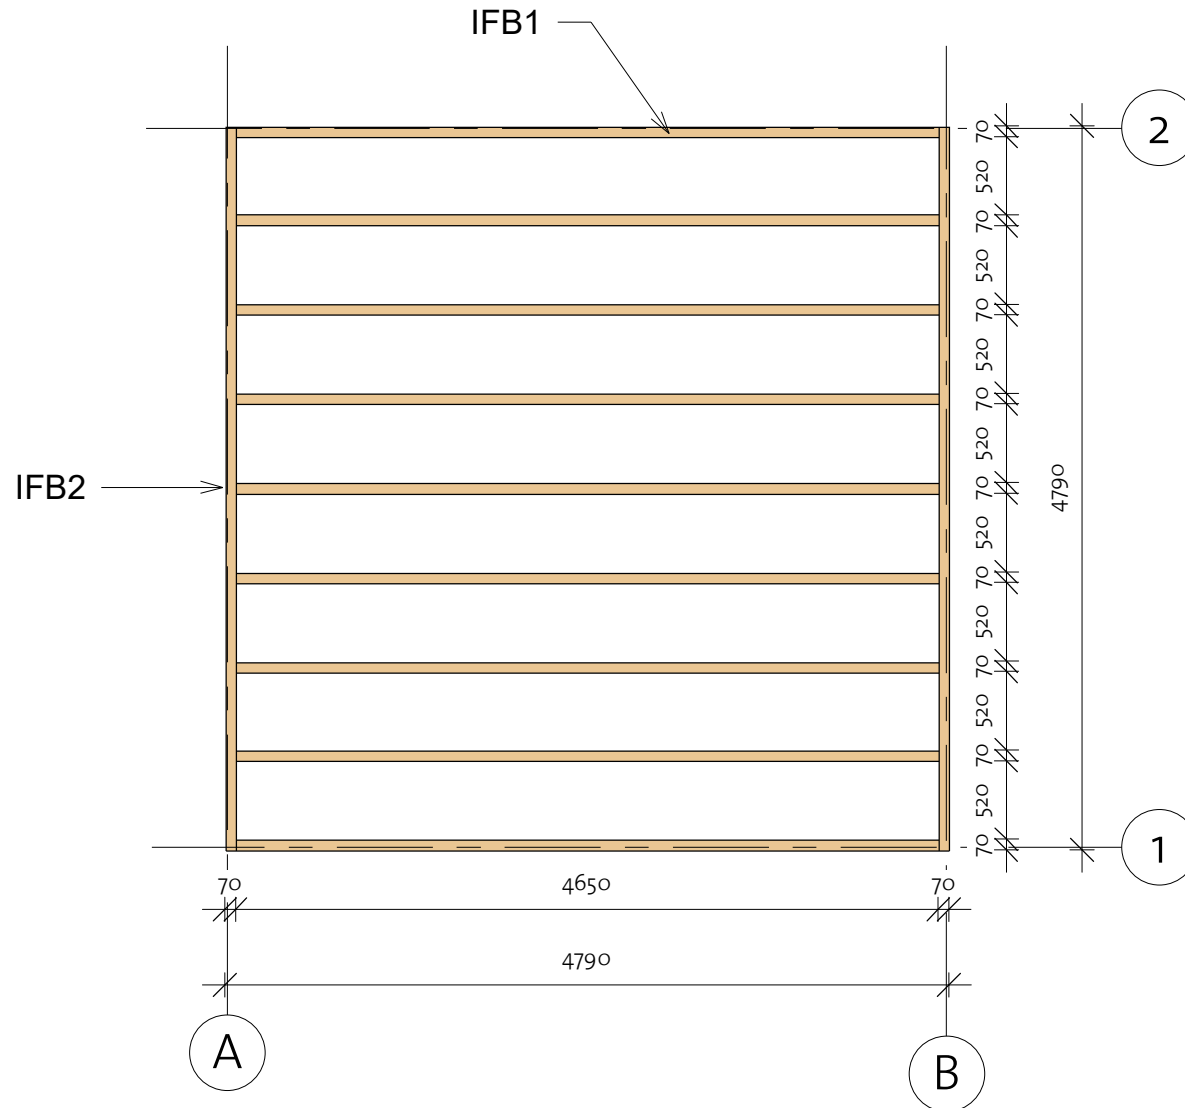

Enzo D 40 (480x480)

Enzo D 40 (480x480)

Foundation

Impregnated foundation beams				
Mark	Type	Profile	Count	Length

IFB1	IFB 70x40		9	4650
IFB2	IFB 70x40		2	4790

Enzo D 40 (480x480)

Floor Plan

① Baseboard

Floor Schedule

Mark	Type	Profile	Count	Length
------	------	---------	-------	--------

FB	FB 17x114		43	4714
----	-----------	-------------------------------------------------------------------------------------	----	------

BB	BB 20x40		4	4800
----	----------	-------------------------------------------------------------------------------------	---	------

Enzo D 40 (480x480)

Wall 1

Wall 1			
Mark	Profile	Count	Cut Length

1BL-1	40X57	1	725
1BL-2	40X57	1	2835
1LG-1	40X114	9	570
1LG-2	40X114	26	725
1LG-3*	40X114	1	1050
1LG-4*	40X114	1	2099
1LG-5*	40X114	1	3147
1LG-6*	40X114	1	4196
1LG-7	40X114	8	2835
1LG-8*	40X114	1	5000
1LG-9	40X114	2	5000

Enzo D 40 (480x480)

Extras

Door Schedule				
Mark	Type	Width	Height	Count
CDD1R	Classic double door 1 right	1425	1955	1
DCB6	Door Crossbar 6	--	--	2

Window Schedule				
Mark	Type	Width	Height	Count
CDW1	Classic double window 1	1530	990	2
WCB6	Windows Crossbar 6	--	--	4