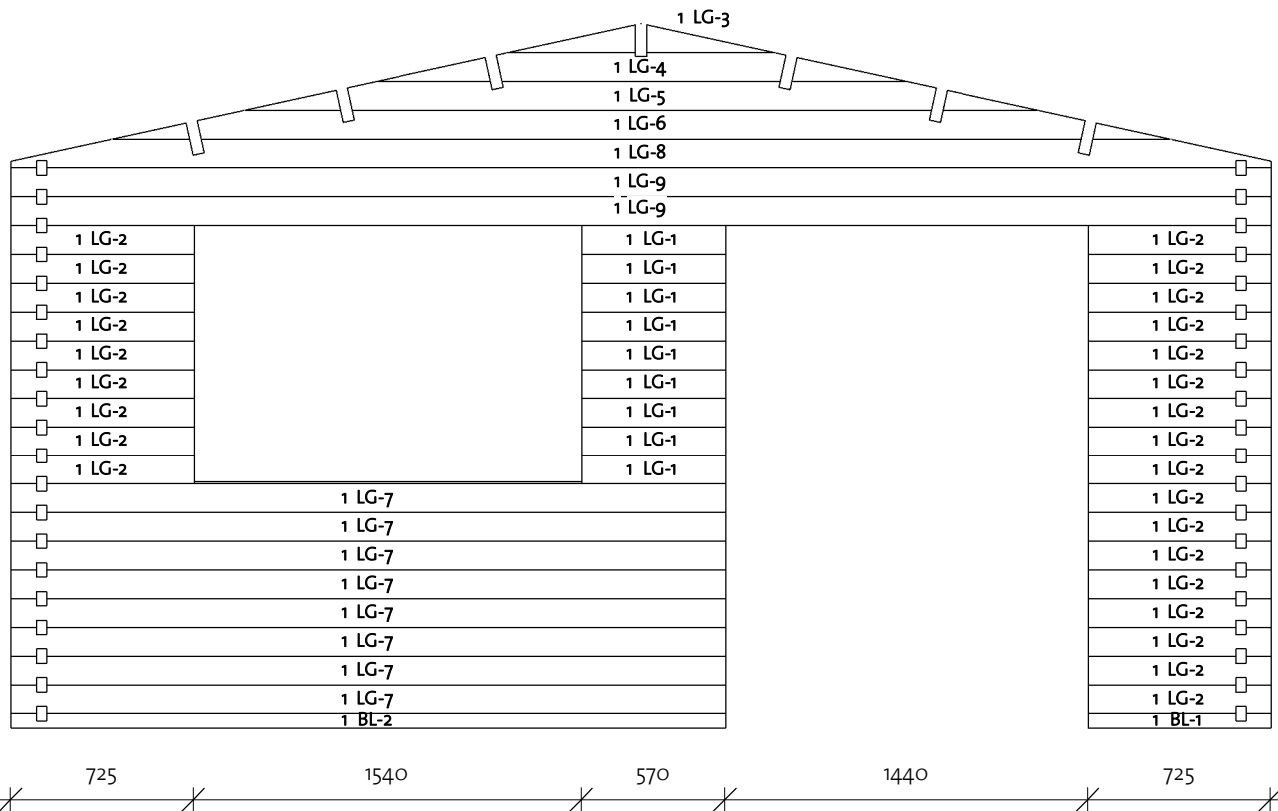

Enzo D 40 (480x480)

Enzo D 40 (480x480)

Foundation

Impregnated foundation beams				
Mark	Type	Profile	Count	Length

IFB1	IFB 70x40		9	4650
IFB2	IFB 70x40		2	4790

Enzo D 40 (480x480)

Floor Plan

① Baseboard

Floor Schedule

Mark	Type	Profile	Count	Length
------	------	---------	-------	--------

FB	FB 17x114		43	4714
----	-----------	-------------------------------------------------------------------------------------	----	------

BB	BB 20x40		4	4800
----	----------	-------------------------------------------------------------------------------------	---	------

Enzo D 40 (480x480)

Wall 1

Wall 1			
Mark	Profile	Count	Cut Length

1BL-1	40X57	1	725
1BL-2	40X57	1	2835
1LG-1	40X114	9	570
1LG-2	40X114	26	725
1LG-3*	40X114	1	1050
1LG-4*	40X114	1	2099
1LG-5*	40X114	1	3147
1LG-6*	40X114	1	4196
1LG-7	40X114	8	2835
1LG-8*	40X114	1	5000
1LG-9	40X114	2	5000