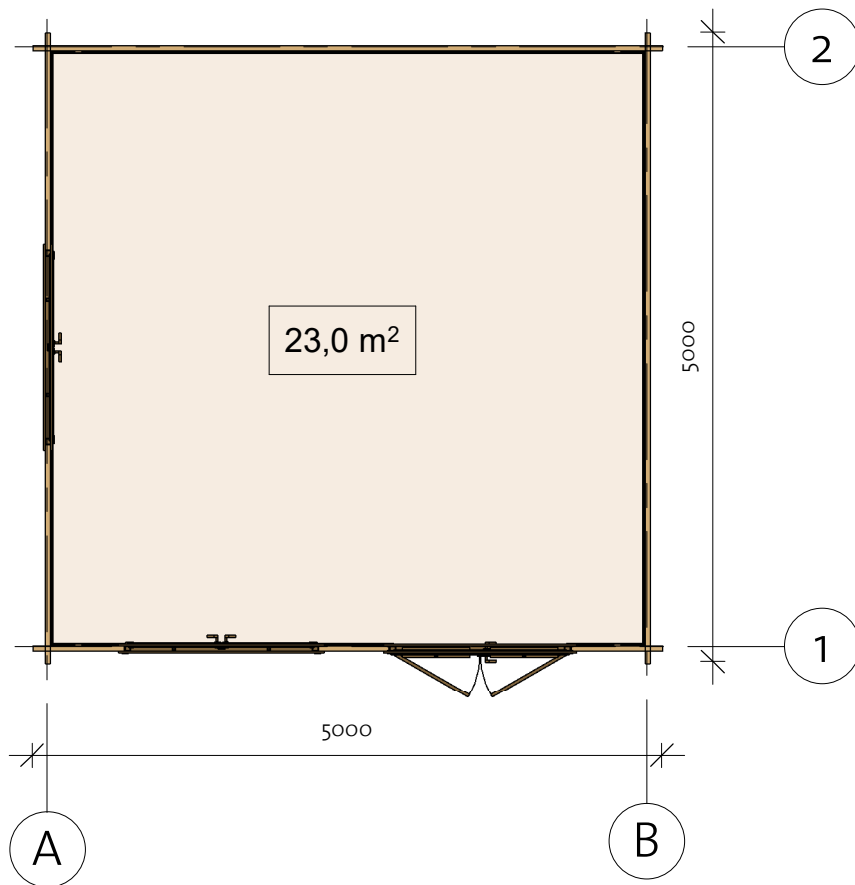

Enzo D 40 (480x480)

Enzo D 40 (480x480)

Foundation

Impregnated foundation beams				
Mark	Type	Profile	Count	Length

IFB1	IFB 70x40		9	4650
IFB2	IFB 70x40		2	4790

Enzo D 40 (480x480)

Floor Plan

① Baseboard

Floor Schedule

Mark	Type	Profile	Count	Length
------	------	---------	-------	--------

FB	FB 17x114		43	4714
----	-----------	-------------------------------------------------------------------------------------	----	------

BB	BB 20x40		4	4800
----	----------	-------------------------------------------------------------------------------------	---	------

Enzo D 40 (480x480)

Wall 1

Wall 1			
Mark	Profile	Count	Cut Length

1BL-1	40X57	1	725
1BL-2	40X57	1	2835
1LG-1	40X114	9	570
1LG-2	40X114	26	725
1LG-3*	40X114	1	1050
1LG-4*	40X114	1	2099
1LG-5*	40X114	1	3147
1LG-6*	40X114	1	4196
1LG-7	40X114	8	2835
1LG-8*	40X114	1	5000
1LG-9	40X114	2	5000

Enzo D 40 (480x480)

Extras

Door Schedule				
Mark	Type	Width	Height	Count
CDD1R	Classic double door 1 right	1425	1955	1
DCB6	Door Crossbar 6	--	--	2

Window Schedule				
Mark	Type	Width	Height	Count
CDW1	Classic double window 1	1530	990	2
WCB6	Windows Crossbar 6	--	--	4