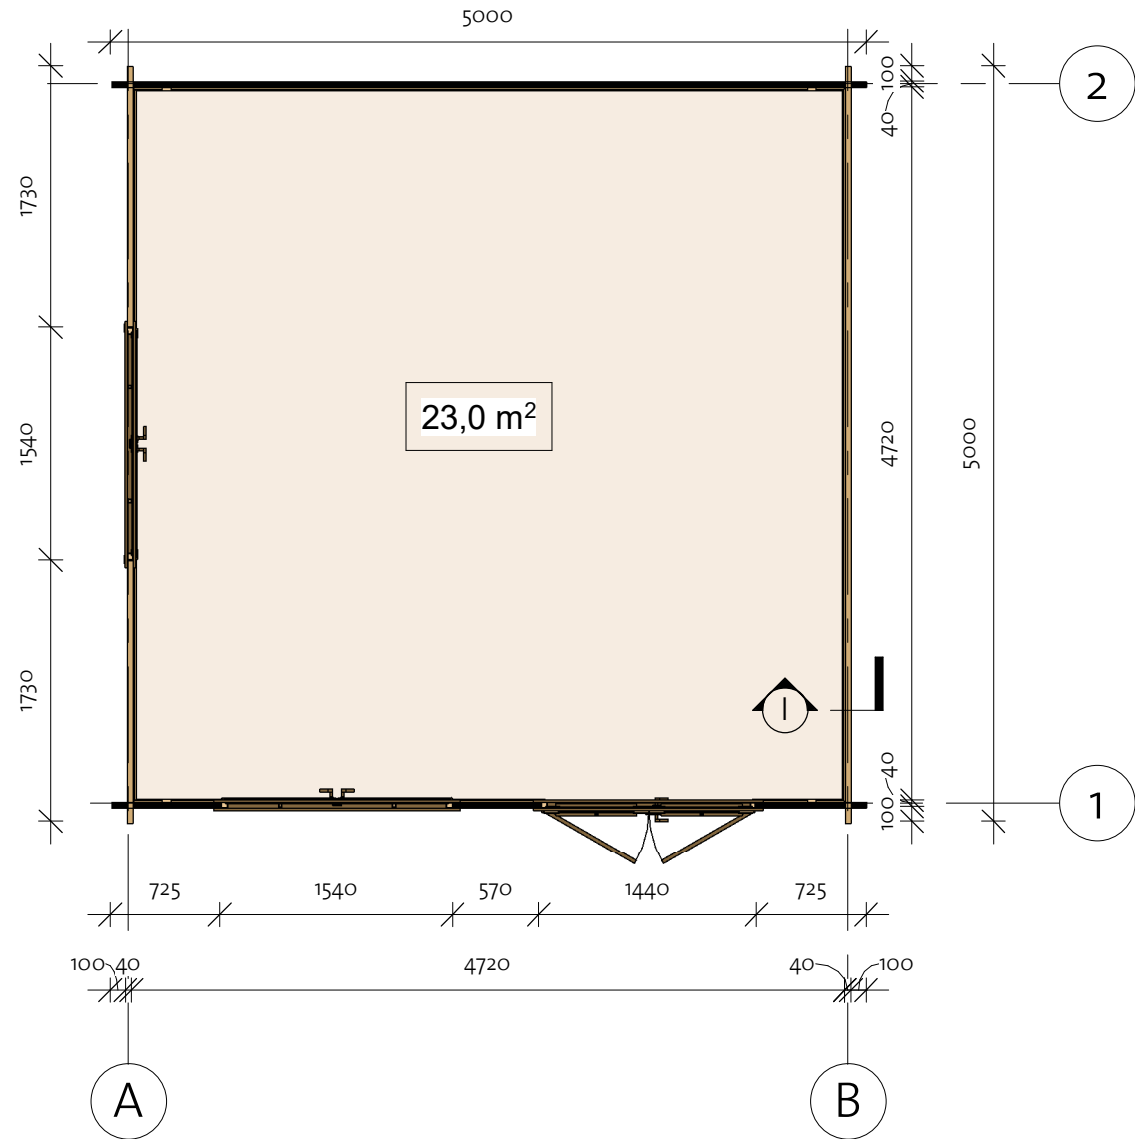

Enzo D 40 (480x480)

Enzo D 40 (480x480)

Foundation

Impregnated foundation beams				
Mark	Type	Profile	Count	Length

IFB1	IFB 70x40		9	4650
IFB2	IFB 70x40		2	4790

Enzo D 40 (480x480)

Floor Plan

① Baseboard

Floor Schedule

Mark	Type	Profile	Count	Length
------	------	---------	-------	--------

FB	FB 17x114		43	4714
----	-----------	-------------------------------------------------------------------------------------	----	------

BB	BB 20x40		4	4800
----	----------	-------------------------------------------------------------------------------------	---	------

Enzo D 40 (480x480)

Wall 1

Wall 1			
Mark	Profile	Count	Cut Length

1BL-1	40X57	1	725
1BL-2	40X57	1	2835
1LG-1	40X114	9	570
1LG-2	40X114	26	725
1LG-3*	40X114	1	1050
1LG-4*	40X114	1	2099
1LG-5*	40X114	1	3147
1LG-6*	40X114	1	4196
1LG-7	40X114	8	2835
1LG-8*	40X114	1	5000
1LG-9	40X114	2	5000