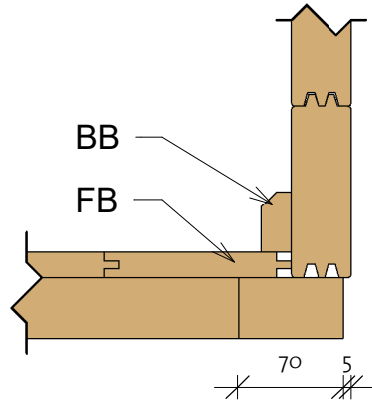

Enzo D 40 (480x480)

Enzo D 40 (480x480)

Foundation

Impregnated foundation beams				
Mark	Type	Profile	Count	Length

IFB1	IFB 70x40		9	4650
IFB2	IFB 70x40		2	4790

Enzo D 40 (480x480)

Floor Plan

① Baseboard

Floor Schedule

Mark	Type	Profile	Count	Length
------	------	---------	-------	--------

FB	FB 17x114		43	4714
----	-----------	-------------------------------------------------------------------------------------	----	------

BB	BB 20x40		4	4800
----	----------	-------------------------------------------------------------------------------------	---	------

Enzo D 40 (480x480)

Wall 1

Wall 1			
Mark	Profile	Count	Cut Length

1BL-1	40X57	1	725
1BL-2	40X57	1	2835
1LG-1	40X114	9	570
1LG-2	40X114	26	725
1LG-3*	40X114	1	1050
1LG-4*	40X114	1	2099
1LG-5*	40X114	1	3147
1LG-6*	40X114	1	4196
1LG-7	40X114	8	2835
1LG-8*	40X114	1	5000
1LG-9	40X114	2	5000